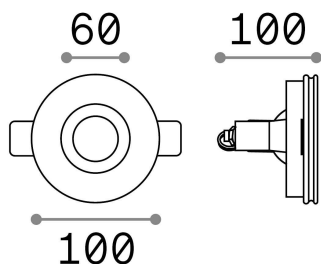

Información general

Técnico - Lámpara colgante

Ean	8021696150307
Artículo	SAMBA FI ROUND D60
Instalación	Lámpara colgante
Garantía	5 years
Peso bruto	0.31 kg
Volumen	0.0018 m ³

Información técnica

Peso neto	0.24 kg
Clase de aislamiento	II
Índice de protección	IP20
Cumplimiento	CE
Temperatura de funcionamiento	0° ~ +40 °C
Dimmer	Determined by the light bulb
Salida de potencia	220-240 V AC
Fuente de alimentación	Not required
Especificaciones empotradas	Ø 103 - h. ≥ 180 , 12

Información de la fuente

Fuente integrada	Light bulb (not included)
Fuente reemplazable	No
Poder	GU10 max 1 x 35 W
Emisiones	Direct
Consumo máximo	-