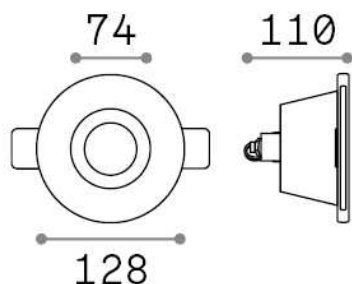

### Técnico - Lámpara colgante

<b>Ean</b>	8021696150130
<b>Artículo</b>	SAMBA FI ROUND D74
<b>Instalación</b>	Lámpara colgante
<b>Garantía</b>	5 years
<b>Peso bruto</b>	0.53 kg
<b>Volumen</b>	0.003179 m <sup>3</sup>

## Información técnica

<b>Peso neto</b>	0.45 kg
<b>Clase de aislamiento</b>	II
<b>Índice de protección</b>	IP20
<b>Cumplimiento</b>	CE
<b>Temperatura de funcionamiento</b>	0° ~ +40 °C
<b>Dimmer</b>	Determined by the light bulb
<b>Salida de potencia</b>	220-240 V AC
<b>Fuente de alimentación</b>	Not required
<b>Especificaciones empotradas</b>	Ø 133 - h. ≥ 180 , 12

## Información de la fuente

<b>Fuente integrada</b>	Light bulb (not included)
<b>Fuente reemplazable</b>	No
<b>Poder</b>	GU10 max 1 x 35 W
<b>Emisiones</b>	Direct
<b>Consumo máximo</b>	-