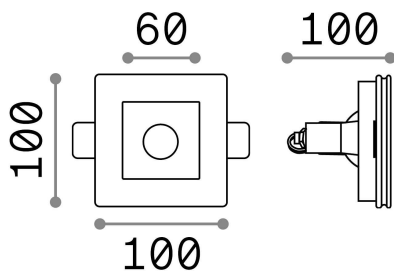

### Técnico - Lámpara colgante

<b>Ean</b>	8021696150291
<b>Artículo</b>	SAMBA FI SQUARE D60
<b>Instalación</b>	Lámpara colgante
<b>Garantía</b>	5 years
<b>Peso bruto</b>	0.43 kg
<b>Volumen</b>	0.001922 m <sup>3</sup>

## Información técnica

<b>Peso neto</b>	0.33 kg
<b>Clase de aislamiento</b>	II
<b>Índice de protección</b>	IP20
<b>Cumplimiento</b>	CE
<b>Temperatura de funcionamiento</b>	0° ~ +40 °C
<b>Dimmer</b>	Determined by the light bulb
<b>Salida de potencia</b>	220-240 V AC
<b>Fuente de alimentación</b>	Not required
<b>Especificaciones empotradas</b>	103 x 103 - h. ≥ 180 , 12

## Información de la fuente

<b>Fuente integrada</b>	Light bulb (not included)
<b>Fuente reemplazable</b>	No
<b>Poder</b>	GU10 max 1 x 35 W
<b>Emisiones</b>	Direct
<b>Consumo máximo</b>	-