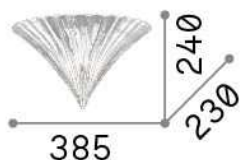

Información de la fuente

Fuente integrada	Light bulb (not included)
Fuente reemplazable	No
Poder	E14 max 1 x 40 W
Emisiones	Diffuse
Consumo máximo	-