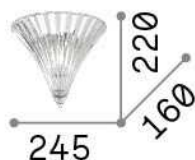

Información general

Interior - Lámpara de pared

Ean	8021696013046
Artículo	SANTA AP1 SMALL ORO
Instalación	Lámpara de pared
Garantía	5 years
Peso bruto	1.64 kg
Volumen	0.018432 m ³

Información técnica

Peso neto	1.2 kg
Clase de aislamiento	I
Índice de protección	IP20
Cumplimiento	CE
Temperatura de funcionamiento	0° ~ +40 °C
Dimmer	Determined by the light bulb
Salida de potencia	220-240 V AC
Fuente de alimentación	Not required

Información de la fuente

Fuente integrada	Light bulb (not included)
Fuente reemplazable	No
Poder	E14 max 1 x 40 W
Emisiones	Diffuse
Consumo máximo	-