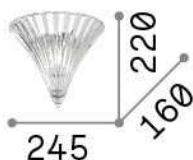

Información de la fuente

Fuente integrada	Light bulb (not included)
Fuente reemplazable	No
Poder	E14 max 1 x 40 W
Emisiones	Diffuse
Consumo máximo	-