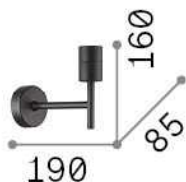

### Interior - Lámpara de pared

<b>Ean</b>	8021696259765
<b>Articulo</b>	SET UP MAP1 BIANCO
<b>Instalación</b>	Lámpara de pared
<b>Garantía</b>	5 years
<b>Peso bruto</b>	0.51 kg
<b>Volumen</b>	0.00323 m³

## Información técnica

<b>Peso neto</b>	0.37 kg
<b>Clase de aislamiento</b>	I
<b>Índice de protección</b>	IP20
<b>Cumplimiento</b>	CE
<b>Temperatura de funcionamiento</b>	0° ~ +40 °C
<b>Dimmer</b>	Determined by the light bulb
<b>Salida de potencia</b>	220-240 V AC
<b>Fuente de alimentación</b>	Not required
<b>Accesorios incluidos</b>	Lampshade