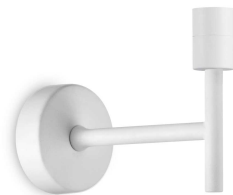

### Interior - Lámpara de pared

<b>Ean</b>	8021696259765
<b>Articulo</b>	SET UP MAP1 BIANCO
<b>Instalación</b>	Lámpara de pared
<b>Garantía</b>	5 years
<b>Peso bruto</b>	0.51 kg
<b>Volumen</b>	0.00323 m³