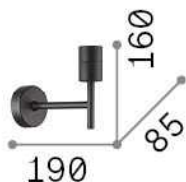

Información general

Interior - Lámpara de pared

Ean	8021696259772
Artículo	SET UP MAP1 NERO
Instalación	Lámpara de pared
Garantía	5 years
Peso bruto	0.51 kg
Volumen	0.00323 m³

Información técnica

Peso neto	0.37 kg
Clase de aislamiento	I
Índice de protección	IP20
Cumplimiento	CE
Temperatura de funcionamiento	0° ~ +40 °C
Dimmer	Determined by the light bulb
Salida de potencia	220-240 V AC
Fuente de alimentación	Not required
Accesorios incluidos	Lampshade

Información de la fuente

Fuente integrada	Light bulb (not included)
Fuente reemplazable	No
Poder	E27 max1 x 42 W
Emisiones	Diffuse
Consumo máximo	-
Características LED	-
CCT LED	-
Duración LED (t. 25°C)	-
CRI	-
Ángulo del haz de luz	-
Luz útil	-