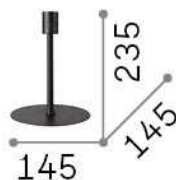

Información de la fuente

Fuente integrada	Light bulb (not included)
Fuente reemplazable	No
Poder	E27 max1 x 42 W
Emisiones	Diffuse
Consumo máximo	-
Características LED	-
CCT LED	-
Duración LED (t. 25°C)	-
CRI	-
Ángulo del haz de luz	-
Luz útil	-