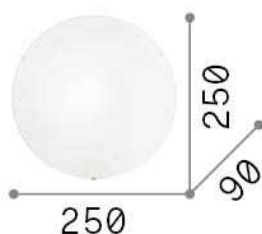

Información de la fuente

Fuente integrada	Light bulb (not included)
Fuente reemplazable	No
Poder	E27 max 1 x 60 W
Emisiones	Diffuse
Consumo máximo	-