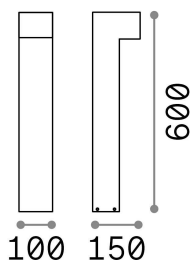

## Exterior - Lámparas de suelo

<b>Ean</b>	8021696115092
<b>Artículo</b>	SIRIO PT2 H60 BIANCO
<b>Instalación</b>	Lámparas de suelo
<b>Garantía</b>	5 years
<b>Peso bruto</b>	1.86 kg
<b>Volumen</b>	0.013608 m <sup>3</sup>

## Información técnica

<b>Peso neto</b>	1.55 kg
<b>Clase de aislamiento</b>	I
<b>Índice de protección</b>	IP44
<b>Cumplimiento</b>	CE
<b>Temperatura de funcionamiento</b>	-
<b>Dimmer</b>	Determined by the light bulb
<b>Salida de potencia</b>	220-240 V AC
<b>Fuente de alimentación</b>	Not required

## Información de la fuente

<b>Fuente integrada</b>	Light bulb (not included)
<b>Fuente reemplazable</b>	No
<b>Poder</b>	G9 max 2 x 15 W
<b>Emisiones</b>	Direct
<b>Consumo máximo</b>	-