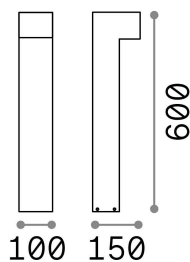

Información general

Exterior - Lámparas de suelo

Ean	8021696213279
Artículo	SIRIO PT2 H60 COFFEE
Instalación	Lámparas de suelo
Garantía	5 years
Peso bruto	1.86 kg
Volumen	0.013608 m ³

Información técnica

Peso neto	1.55 kg
Clase de aislamiento	I
Índice de protección	IP44
Cumplimiento	CE
Temperatura de funcionamiento	-
Dimmer	Determined by the light bulb
Salida de potencia	220-240 V AC
Fuente de alimentación	Not required

Información de la fuente

Fuente integrada	Light bulb (not included)
Fuente reemplazable	No
Poder	G9 max 2 x 15 W
Emisiones	Direct
Consumo máximo	-