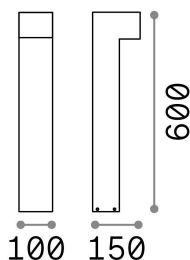

Información general

Exterior - Lámparas de suelo

Ean	8021696115115
Artículo	SIRIO PT2 H60 NERO
Instalación	Lámparas de suelo
Garantía	5 years
Peso bruto	1.86 kg
Volumen	0.013608 m ³

Información técnica

Peso neto	1.55 kg
Clase de aislamiento	I
Índice de protección	IP44
Cumplimiento	CE
Temperatura de funcionamiento	-
Dimmer	Determined by the light bulb
Salida de potencia	220-240 V AC
Fuente de alimentación	Not required

Información de la fuente

Fuente integrada	Light bulb (not included)
Fuente reemplazable	No
Poder	G9 max 2 x 15 W
Emisiones	Direct
Consumo máximo	-