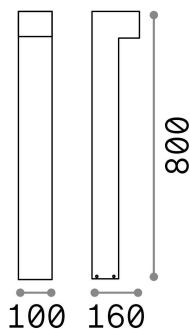

### Exterior - Lámparas de suelo

<b>Ean</b>	8021696115061
<b>Artículo</b>	SIRIO PT2 H80 ANTRACITE
<b>Instalación</b>	Lámparas de suelo
<b>Garantía</b>	5 years
<b>Peso bruto</b>	2.25 kg
<b>Volumen</b>	0.018144 m <sup>3</sup>

## Información técnica

<b>Peso neto</b>	1.88 kg
<b>Clase de aislamiento</b>	I
<b>Índice de protección</b>	IP44
<b>Cumplimiento</b>	CE
<b>Temperatura de funcionamiento</b>	-
<b>Dimmer</b>	Determined by the light bulb
<b>Salida de potencia</b>	220-240 V AC
<b>Fuente de alimentación</b>	Not required

## Información de la fuente

<b>Fuente integrada</b>	Light bulb (not included)
<b>Fuente reemplazable</b>	No
<b>Poder</b>	G9 max 2 x 15 W
<b>Emisiones</b>	Direct
<b>Consumo máximo</b>	-