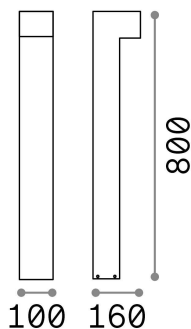

## Exterior - Lámparas de suelo

<b>Ean</b>	8021696213262
<b>Artículo</b>	SIRIO PT2 H80 COFFEE
<b>Instalación</b>	Lámparas de suelo
<b>Garantía</b>	5 years
<b>Peso bruto</b>	2.25 kg
<b>Volumen</b>	0.018144 m <sup>3</sup>

## Información técnica

<b>Peso neto</b>	1.88 kg
<b>Clase de aislamiento</b>	I
<b>Índice de protección</b>	IP44
<b>Cumplimiento</b>	CE
<b>Temperatura de funcionamiento</b>	-
<b>Dimmer</b>	Determined by the light bulb
<b>Salida de potencia</b>	220-240 V AC
<b>Fuente de alimentación</b>	Not required

## Información de la fuente

<b>Fuente integrada</b>	Light bulb (not included)
<b>Fuente reemplazable</b>	No
<b>Poder</b>	G9 max 2 x 15 W
<b>Emisiones</b>	Direct
<b>Consumo máximo</b>	-