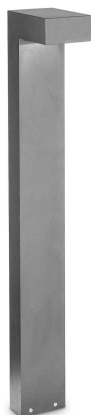

Información general

Exterior - Lámparas de suelo

Ean	8021696246963
Artículo	SIRIO PT2 H80 GRIGIO
Instalación	Lámparas de suelo
Garantía	5 years
Peso bruto	2.25 kg
Volumen	0.018144 m ³

Información técnica

Peso neto	1.88 kg
Clase de aislamiento	I
Índice de protección	IP44
Cumplimiento	CE
Temperatura de funcionamiento	-
Dimmer	Determined by the light bulb
Salida de potencia	220-240 V AC
Fuente de alimentación	Not required

Información de la fuente

Fuente integrada	Light bulb (not included)
Fuente reemplazable	No
Poder	G9 max 2 x 15 W
Emisiones	Direct
Consumo máximo	-