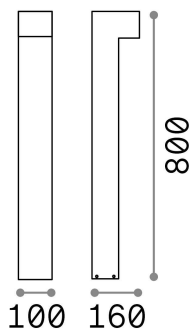

Información general

Exterior - Lámparas de suelo

Ean	8021696246963
Artículo	SIRIO PT2 H80 GRIGIO
Instalación	Lámparas de suelo
Garantía	5 years
Peso bruto	2.25 kg
Volumen	0.018144 m ³

Información técnica

Peso neto	1.88 kg
Clase de aislamiento	I
Índice de protección	IP44
Cumplimiento	CE
Temperatura de funcionamiento	-
Dimmer	Determined by the light bulb
Salida de potencia	220-240 V AC
Fuente de alimentación	Not required

Información de la fuente

Fuente integrada	Light bulb (not included)
Fuente reemplazable	No
Poder	G9 max 2 x 15 W
Emisiones	Direct
Consumo máximo	-