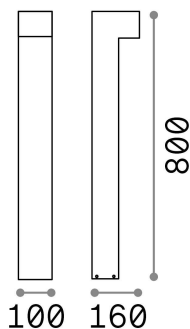

Información general

Exterior - Lámparas de suelo

Ean	8021696115108
Artículo	SIRIO PT2 H80 NERO
Instalación	Lámparas de suelo
Garantía	5 years
Peso bruto	2.25 kg
Volumen	0.018144 m ³

Información técnica

Peso neto	1.88 kg
Clase de aislamiento	I
Índice de protección	IP44
Cumplimiento	CE
Temperatura de funcionamiento	-
Dimmer	Determined by the light bulb
Salida de potencia	220-240 V AC
Fuente de alimentación	Not required

Información de la fuente

Fuente integrada	Light bulb (not included)
Fuente reemplazable	No
Poder	G9 max 2 x 15 W
Emisiones	Direct
Consumo máximo	-