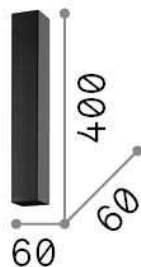

Información general

Interior - Lámpara de techo

Ean	8021696233833
Artículo	SKY PL1 H40 BIANCO
Instalación	Lámpara de techo
Garantía	5 years
Peso bruto	1.25 kg
Volumen	0.002716 m ³

Información técnica

Peso neto	1.09 kg
Clase de aislamiento	II
Índice de protección	IP20
Cumplimiento	CE
Temperatura de funcionamiento	0° ~ +40 °C
Dimmer	Determined by the light bulb
Salida de potencia	220-240 V AC
Fuente de alimentación	Not required

Información de la fuente

Fuente integrada	Light bulb (included)
Fuente reemplazable	Replaceable
Poder	GU10 max 1 x 28 W
Emisiones	Direct
Consumo máximo	-
Bombilla incluida	1 - E14 OLIVA 4W 3000K CRI80 SATIN