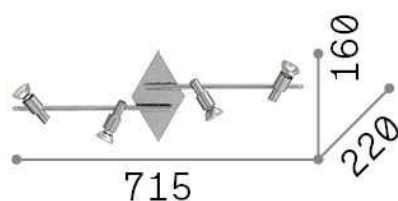

### Interior - Lámpara de techo

<b>Ean</b>	8021696142098
<b>Artículo</b>	SLEM PL4 BIANCO
<b>Instalación</b>	Lámpara de techo
<b>Garantía</b>	5 years
<b>Peso bruto</b>	1.39 kg
<b>Volumen</b>	0.015158 m <sup>3</sup>

## Información técnica

<b>Peso neto</b>	1.07 kg
<b>Clase de aislamiento</b>	I
<b>Índice de protección</b>	IP20
<b>Cumplimiento</b>	CE
<b>Temperatura de funcionamiento</b>	0° ~ +40 °C
<b>Dimmer</b>	Determined by the light bulb
<b>Salida de potencia</b>	220-240 V AC
<b>Fuente de alimentación</b>	Not required
<b>Ajustabilidad</b>	YES

## Información de la fuente

<b>Fuente integrada</b>	Light bulb (included)
<b>Fuente reemplazable</b>	Replaceable
<b>Poder</b>	GU10 max 4 x 50 W
<b>Emisiones</b>	Direct
<b>Consumo máximo</b>	-
<b>Bombilla incluida</b>	1 - E14 OLIVA 4W 3000K CRI80 SATIN