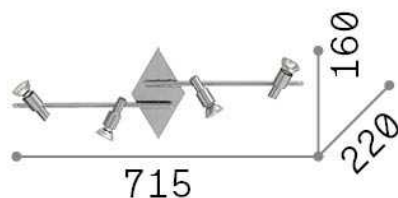

Información general

Interior - Lámpara de techo

Ean	8021696142067
Artículo	SLEM PL4 CROMO
Instalación	Lámpara de techo
Garantía	5 years
Peso bruto	1.39 kg
Volumen	0.015158 m ³

Información técnica

Peso neto	1.07 kg
Clase de aislamiento	I
Índice de protección	IP20
Cumplimiento	CE
Temperatura de funcionamiento	0° ~ +40 °C
Dimmer	Determined by the light bulb
Salida de potencia	220-240 V AC
Fuente de alimentación	Not required
Ajustabilidad	YES

Información de la fuente

Fuente integrada	Light bulb (included)
Fuente reemplazable	Replaceable
Poder	GU10 max 4 x 50 W
Emisiones	Direct
Consumo máximo	-
Bombilla incluida	1 - E14 OLIVA 4W 3000K CRI80 SATIN