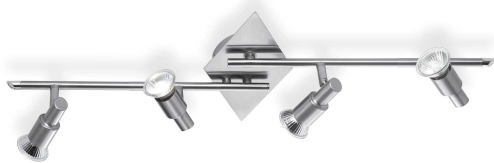

### Interior - Lámpara de techo

<b>Ean</b>	8021696018850
<b>Artículo</b>	SLEM PL4 NICKEL
<b>Instalación</b>	Lámpara de techo
<b>Garantía</b>	5 years
<b>Peso bruto</b>	1.39 kg
<b>Volumen</b>	0.015158 m <sup>3</sup>

## Información de la fuente

<b>Fuente integrada</b>	Light bulb (included)
<b>Fuente reemplazable</b>	Replaceable
<b>Poder</b>	GU10 max 4 x 50 W
<b>Emisiones</b>	Direct
<b>Consumo máximo</b>	-
<b>Bombilla incluida</b>	1 - E14 OLIVA 4W 3000K CRI80 SATIN