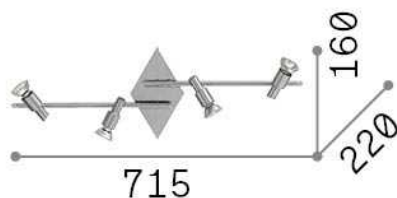

### Interior - Lámpara de techo

<b>Ean</b>	8021696018850
<b>Artículo</b>	SLEM PL4 NICKEL
<b>Instalación</b>	Lámpara de techo
<b>Garantía</b>	5 years
<b>Peso bruto</b>	1.39 kg
<b>Volumen</b>	0.015158 m <sup>3</sup>

## Información técnica

<b>Peso neto</b>	1.07 kg
<b>Clase de aislamiento</b>	I
<b>Índice de protección</b>	IP20
<b>Cumplimiento</b>	CE
<b>Temperatura de funcionamiento</b>	0° ~ +40 °C
<b>Dimmer</b>	Determined by the light bulb
<b>Salida de potencia</b>	220-240 V AC
<b>Fuente de alimentación</b>	Not required
<b>Ajustabilidad</b>	YES

## Información de la fuente

<b>Fuente integrada</b>	Light bulb (included)
<b>Fuente reemplazable</b>	Replaceable
<b>Poder</b>	GU10 max 4 x 50 W
<b>Emisiones</b>	Direct
<b>Consumo máximo</b>	-
<b>Bombilla incluida</b>	1 - E14 OLIVA 4W 3000K CRI80 SATIN