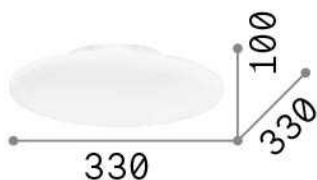

Información general

Interior - Lámpara de techo

Ean	8021696009223
Artículo	SMARTIES PL1 D33
Instalación	Lámpara de techo
Garantía	5 years
Peso bruto	3.96 kg
Volumen	0.04536 m ³

Información técnica

Peso neto	1.44 kg
Clase de aislamiento	I
Índice de protección	IP20
Cumplimiento	CE
Temperatura de funcionamiento	0° ~ +40 °C
Dimmer	Determined by the light bulb
Salida de potencia	220-240 V AC
Fuente de alimentación	Not required