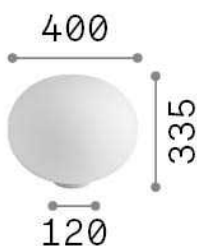

## Interior - Lámparas de sobremesa

<b>Ean</b>	8021696327914
<b>Artículo</b>	SMARTIES TL1 D40
<b>Instalación</b>	Lámparas de sobremesa
<b>Garantía</b>	5 years
<b>Peso bruto</b>	4.01 kg
<b>Volumen</b>	0.081 m <sup>3</sup>