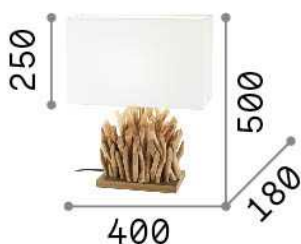

Información de la fuente

Fuente integrada	Light bulb (not included)
Fuente reemplazable	No
Poder	E27 max 1 x 60 W
Emisiones	Diffuse
Consumo máximo	-