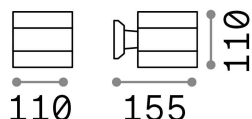

Información de la fuente

Fuente integrada	Light bulb (not included)
Fuente reemplazable	No
Poder	G9 max 1 x 40 W
Emisiones	Direct + Indirect
Consumo máximo	-