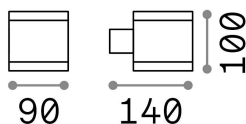

Información general

Exterior - Lámpara de pared

Ean	8021696123080
Artículo	SNIF AP1 SQUARE NERO
Instalación	Lámpara de pared
Garantía	5 years
Peso bruto	0.67 kg
Volumen	0.002723 m ³

Información técnica

Peso neto	0.6 kg
Clase de aislamiento	I
Índice de protección	IP44
Cumplimiento	CE
Temperatura de funcionamiento	-
Dimmer	Determined by the light bulb
Salida de potencia	220-240 V AC
Fuente de alimentación	Not required

Información de la fuente

Fuente integrada	Light bulb (not included)
Fuente reemplazable	No
Poder	G9 max 1 x 40 W
Emisiones	Direct + Indirect
Consumo máximo	-