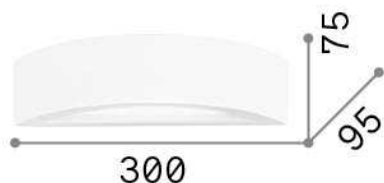

Información general

Interior - Lámpara de pared

Ean	8021696105710
Artículo	SODA AP1
Instalación	Lámpara de pared
Garantía	5 years
Peso bruto	1.34 kg
Volumen	0.006825 m ³

Información técnica

Peso neto	1.1 kg
Clase de aislamiento	I
Índice de protección	IP20
Cumplimiento	CE
Temperatura de funcionamiento	0° ~ +40 °C
Dimmer	Determined by the light bulb
Salida de potencia	220-240 V AC
Fuente de alimentación	Not required

Información de la fuente

Fuente integrada	Light bulb (not included)
Fuente reemplazable	No
Poder	E14 max 1 x 40 W
Emisiones	Direct + Indirect
Consumo máximo	-