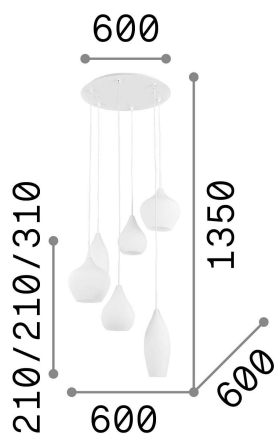

### Interior - Colgantes

<b>Ean</b>	8021696111841
<b>Artículo</b>	SOFT SP6 FUME'
<b>Instalación</b>	Colgantes
<b>Garantía</b>	5 years
<b>Peso bruto</b>	8.43 kg
<b>Volumen</b>	0.113832 m <sup>3</sup>

## Información técnica

<b>Peso neto</b>	6.4 kg
<b>Clase de aislamiento</b>	I
<b>Índice de protección</b>	IP20
<b>Cumplimiento</b>	CE
<b>Temperatura de funcionamiento</b>	0° ~ +40 °C
<b>Dimmer</b>	Determined by the light bulb
<b>Salida de potencia</b>	220-240 V AC
<b>Fuente de alimentación</b>	Not required

## Información de la fuente

<b>Fuente integrada</b>	Light bulb (not included)
<b>Fuente reemplazable</b>	No
<b>Poder</b>	E14 max 6 x 40 W
<b>Emisiones</b>	Diffuse
<b>Consumo máximo</b>	-