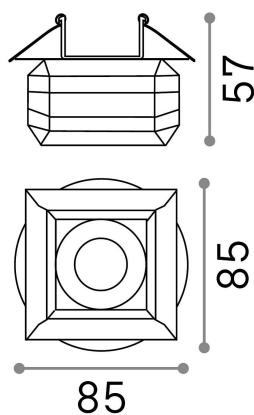

Información general

Técnico - Lámpara colgante

Ean	8021696107691
Artículo	SOUL-1 FI
Instalación	Lámpara colgante
Garantía	5 years
Peso bruto	0.38 kg
Volumen	0.0009 m ³

Información técnica

Peso neto	0.34 kg
Clase de aislamiento	II
Índice de protección	IP20
Cumplimiento	CE
Temperatura de funcionamiento	0° ~ +40 °C
Dimmer	Determined by the light bulb
Salida de potencia	220-240 V AC
Fuente de alimentación	Not required
Especificaciones empotradas	Ø 55 - h. ≥ 55 , 7-15

Información de la fuente

Fuente integrada	Light bulb (not included)
Fuente reemplazable	No
Poder	G9 max 1 x 4 W
Emisiones	Direct
Consumo máximo	-