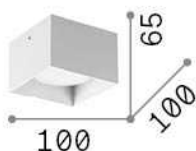

Información general

Interior - Lámpara de techo

Ean	8021696328805
Artículo	SPIKE PL1 SQUARE NICKEL
Instalación	Lámpara de techo
Garantía	5 years
Peso bruto	0.31 kg
Volumen	0.00144 m ³

Información técnica

Peso neto	0.22 kg
Clase de aislamiento	II
Índice de protección	IP20
Cumplimiento	CE
Temperatura de funcionamiento	0° ~ +40 °C
Dimmer	Determined by the light bulb
Salida de potencia	220-240 V AC
Fuente de alimentación	Not required