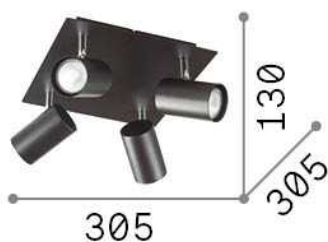

Información general

Interior - Lámpara de techo

Ean	8021696156774
Artículo	SPOT PL4 BIANCO
Instalación	Lámpara de techo
Garantía	5 years
Peso bruto	1.54 kg
Volumen	0.01392 m ³

Información técnica

Peso neto	1.32 kg
Clase de aislamiento	I
Índice de protección	IP20
Cumplimiento	CE
Temperatura de funcionamiento	0° ~ +40 °C
Dimmer	Determined by the light bulb
Salida de potencia	220-240 V AC
Fuente de alimentación	Not required
Ajustabilidad	YES

Información de la fuente

Fuente integrada	Light bulb (not included)
Fuente reemplazable	No
Poder	GU10 max 4 x 50 W
Emisiones	Direct
Consumo máximo	-