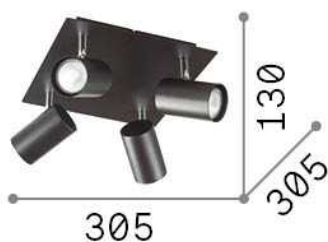

#### Interior - Lámpara de techo

<b>Ean</b>	8021696156781
<b>Artículo</b>	SPOT PL4 NERO
<b>Instalación</b>	Lámpara de techo
<b>Garantía</b>	5 years
<b>Peso bruto</b>	1.54 kg
<b>Volumen</b>	0.01392 m <sup>3</sup>

### Información técnica

<b>Peso neto</b>	1.32 kg
<b>Clase de aislamiento</b>	I
<b>Índice de protección</b>	IP20
<b>Cumplimiento</b>	CE
<b>Temperatura de funcionamiento</b>	0° ~ +40 °C
<b>Dimmer</b>	Determined by the light bulb
<b>Salida de potencia</b>	220-240 V AC
<b>Fuente de alimentación</b>	Not required
<b>Ajustabilidad</b>	YES