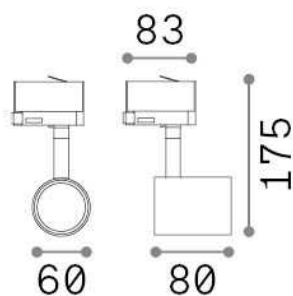

### Técnico - Proyectores y carriles

<b>Ean</b>	8021696269634
<b>Artículo</b>	SPOT TRACK OTTONE
<b>Instalación</b>	Proyectores y carriles
<b>Garantía</b>	5 years
<b>Peso bruto</b>	0.4 kg
<b>Volumen</b>	0.0016 m <sup>3</sup>

## Información técnica

<b>Peso neto</b>	0.25 kg
<b>Clase de aislamiento</b>	II
<b>Índice de protección</b>	IP20
<b>Cumplimiento</b>	CE
<b>Temperatura de funcionamiento</b>	0° ~ +40 °C
<b>Dimmer</b>	Determined by the light bulb, On-Off
<b>Salida de potencia</b>	120-240 V AC
<b>Fuente de alimentación</b>	Not required
<b>Ajustabilidad</b>	YES

## Información de la fuente

<b>Fuente integrada</b>	Light bulb (not included)
<b>Fuente reemplazable</b>	No
<b>Poder</b>	GU10 max 1 x 50 W
<b>Emisiones</b>	Direct
<b>Consumo máximo</b>	max 50,00 W