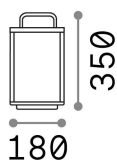

### Exterior - Lámparas de sobremesa

<b>Ean</b>	8021696250878
<b>Artículo</b>	STARDUST TL H35
<b>Instalación</b>	Lámparas de sobremesa
<b>Garantía</b>	5 years
<b>Peso bruto</b>	2.86 kg
<b>Volumen</b>	0.013006 m <sup>3</sup>

## Información técnica

<b>Peso neto</b>	2.63 kg
<b>Clase de aislamiento</b>	III
<b>Índice de protección</b>	IP54
<b>Cumplimiento</b>	CE
<b>Temperatura de funcionamiento</b>	0° ~ +40 °C
<b>Dimmer</b>	1, Dimmer on board
<b>Salida de potencia</b>	5 V DC
	Integrated switch button Integrated USB socket
<b>Batería</b>	YES (up to 7 h)
<b>Fuente de alimentación</b>	Required, remoted, not included electronic charger out 5 vdc 1 a
<b>Resistencia de carga</b>	IK06

## Información de la fuente

<b>Fuente integrada</b>	Integrated LED module
<b>Fuente reemplazable</b>	Replaceable (by qualified operators only)
<b>Poder</b>	LED 3 W
<b>Emisiones</b>	Direct
<b>Consumo máximo</b>	max 3,00 W
<b>Características LED</b>	LED SMD
<b>CCT LED</b>	3000 K
<b>Duración LED (t. 25°C)</b>	20000 h
<b>CRI</b>	> 80
<b>SDCM</b>	3
<b>Ángulo del haz de luz</b>	108°
<b>Flujo del haz de luz</b>	330 lm
<b>Luz útil</b>	260 lm
<b>Energía de reserva</b>	< 0.50 W
<b>Bombilla incluida</b>	1 - E14 OLIVA 4W 3000K CRI80 SATIN