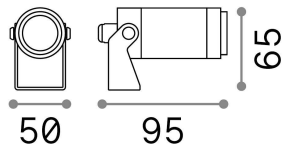

Información general

Exterior - Proyectores

Ean	8021696245041
Artículo	STARLIGHT PR 05.5W 4000K
Instalación	Proyectores
Garantía	5 years
Peso bruto	0.35 kg
Volumen	0.00045 m ³

Información técnica

Peso neto	0.28 kg
Clase de aislamiento	III
Índice de protección	IP68
Cumplimiento	CE
Temperatura de funcionamiento	-15° ~ +45 °C
Dimmer	NO, On-Off
Salida de potencia	24 V DC
Fuente de alimentación	Required, remoted, not included
Resistencia de carga	IK07
Ajustabilidad	YES
Accesorios incluidos	Glare shielding cover, Waterproof connection, Ground fixing spike, Remote on-off driver

Información de la fuente

Fuente integrada	Integrated LED module
Fuente reemplazable	Replaceable (by qualified operators only)
Poder	5,5 W
Emisiones	Direct
Consumo máximo	max 5,50 W
Características LED	LED COB CITIZEN / BRIDGEL
CCT LED	4000 K
Duración LED (t. 25°C)	50000 h
CRI	> 80
SDCM	3
Ángulo del haz de luz	30°
Flujo del haz de luz	670 lm
Luz útil	580 lm