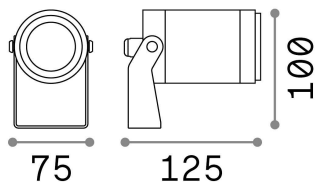

Información general

Exterior - Proyectores

Ean	8021696248387
Artículo	STARLIGHT PR 10.0W 3000K
Instalación	Proyectores
Garantía	5 years
Peso bruto	1.23 kg
Volumen	0.00144 m ³

Información técnica

Peso neto	0.95 kg
Clase de aislamiento	III
Índice de protección	IP68
Cumplimiento	CE
Temperatura de funcionamiento	-15° ~ +45 °C
Dimmer	NO, On-Off
Salida de potencia	24 V DC
Fuente de alimentación	Required, remoted, not included
Resistencia de carga	IK07
Ajustabilidad	YES
Accesorios incluidos	Glare shielding cover, Waterproof connection, Ground fixing spike, Remote on-off driver

Información de la fuente

Fuente integrada	Integrated LED module
Fuente reemplazable	Replaceable (by qualified operators only)
Poder	10 W
Emisiones	Direct
Consumo máximo	max 10,00 W
Características LED	LED COB BRIDGELUX
CCT LED	3000 K
Duración LED (t. 25°C)	50000 h
CRI	> 80
SDCM	3
Ángulo del haz de luz	30°
Flujo del haz de luz	1000 lm
Luz útil	840 lm