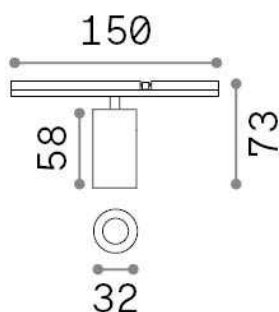

### Técnico - Sistemas

<b>Ean</b>	8021696329529
<b>Artículo</b>	STICK TRACK SINGLE 05W
<b>Instalación</b>	Sistemas
<b>Garantía</b>	5 years
<b>Peso bruto</b>	0.15 kg
<b>Volumen</b>	0.000593 m <sup>3</sup>

## Información técnica

<b>Peso neto</b>	0.11 kg
<b>Clase de aislamiento</b>	III
<b>Índice de protección</b>	IP20
<b>Cumplimiento</b>	CE
<b>Temperatura de funcionamiento</b>	0° ~ +40 °C
<b>Dimmer</b>	1, Phase-cut
<b>Salida de potencia</b>	48 V DC
<b>Fuente de alimentación</b>	Required, remoted, not included Replaceable (by qualified operators only)
<b>Accesorios incluidos</b>	Stick profile