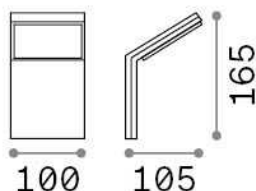

Información general

Exterior - Lámpara de pared

Ean	8021696246857
Artículo	STYLE AP ANTRACITE 3000K
Instalación	Lámpara de pared
Garantía	5 years
Peso bruto	0.48 kg
Volumen	0.00184 m³

Información técnica

Peso neto	0.39 kg
Clase de aislamiento	I
Índice de protección	IP54
Cumplimiento	CE
Temperatura de funcionamiento	-15° ~ +45 °C
Dimmer	NO, On-Off
Salida de potencia	100-240 V AC 50/60 Hz
Fuente de alimentación	In-built, included Replaceable (by qualified operators only), electronic
Resistencia de carga	IK06

Información de la fuente

Fuente integrada	Integrated LED module
Fuente reemplazable	No
Poder	9 W
Emisiones	Direct
Consumo máximo	max 9,00 W
Características LED	LED SMD
CCT LED	3000 K
Duración LED (t. 25°C)	30000 h
CRI	> 80
Ángulo del haz de luz	120°
Flujo del haz de luz	1050 lm
Luz útil	790 lm