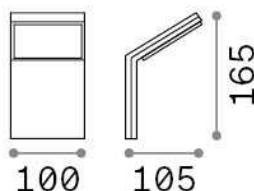

### Exterior - Lámpara de pared

<b>Ean</b>	8021696209845
<b>Artículo</b>	STYLE AP ANTRACITE 4000K
<b>Instalación</b>	Lámpara de pared
<b>Garantía</b>	5 years
<b>Peso bruto</b>	0.48 kg
<b>Volumen</b>	0.00184 m <sup>3</sup>

## Información técnica

<b>Peso neto</b>	0.39 kg
<b>Clase de aislamiento</b>	I
<b>Índice de protección</b>	IP54
<b>Cumplimiento</b>	CE
<b>Temperatura de funcionamiento</b>	-15° ~ +45 °C
<b>Dimmer</b>	NO, On-Off
<b>Salida de potencia</b>	100-240 V AC 50/60 Hz
<b>Fuente de alimentación</b>	In-built, included Replaceable (by qualified operators only), electronic
<b>Resistencia de carga</b>	IK06