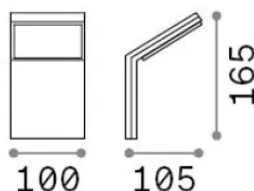

### Exterior - Lámpara de pared

<b>Ean</b>	8021696269139
<b>Artículo</b>	STYLE AP BIANCO 3000K
<b>Instalación</b>	Lámpara de pared
<b>Garantía</b>	5 years
<b>Peso bruto</b>	0.48 kg
<b>Volumen</b>	0.00176 m <sup>3</sup>

## Información técnica

<b>Peso neto</b>	0.39 kg
<b>Clase de aislamiento</b>	I
<b>Índice de protección</b>	IP54
<b>Cumplimiento</b>	CE
<b>Temperatura de funcionamiento</b>	-15° ~ +45 °C
<b>Dimmer</b>	Non-dimmable, On-Off
<b>Salida de potencia</b>	100-240 V AC 50/60 Hz
<b>Fuente de alimentación</b>	In-built, included Replaceable (by qualified operators only), electronic
<b>Resistencia de carga</b>	IK06