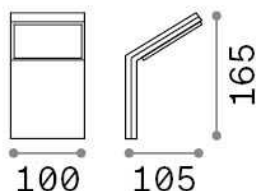

Información de la fuente

Fuente integrada	Integrated LED module
Fuente reemplazable	No
Poder	9 W
Emisiones	Direct
Consumo máximo	max 9,00 W
Características LED	LED SMD
CCT LED	4000 K
Duración LED (t. 25°C)	30000 h
CRI	> 80
Ángulo del haz de luz	120°
Flujo del haz de luz	1100 lm
Luz útil	820 lm