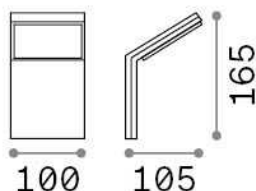

Información de la fuente

Fuente integrada	Integrated LED module
Fuente reemplazable	No
Poder	9 W
Emisiones	Direct
Consumo máximo	max 9,00 W
Características LED	LED SMD
CCT LED	3000 K
Duración LED (t. 25°C)	30000 h
CRI	> 80
Ángulo del haz de luz	120°
Flujo del haz de luz	1050 lm
Luz útil	790 lm