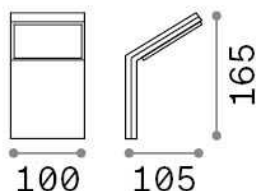

Información general

Exterior - Lámpara de pared

Ean	8021696322629
Artículo	STYLE AP NERO 4000K
Instalación	Lámpara de pared
Garantía	5 years
Peso bruto	0.48 kg
Volumen	0.00184 m³

Información técnica

Peso neto	0.39 kg
Clase de aislamiento	I
Índice de protección	IP54
Cumplimiento	CE
Temperatura de funcionamiento	-15° ~ +45 °C
Dimmer	NO, On-Off
Salida de potencia	100-240 V AC 50/60 Hz
Fuente de alimentación	In-built, included Replaceable (by qualified operators only), electronic

Información de la fuente

Fuente integrada	Integrated LED module
Fuente reemplazable	No
Poder	9 W
Emisiones	Direct
Consumo máximo	max 9,00 W
Características LED	LED SMD
CCT LED	4000 K
Duración LED (t. 25°C)	30000 h
CRI	> 80
Ángulo del haz de luz	120°
Flujo del haz de luz	1100 lm
Luz útil	830 lm