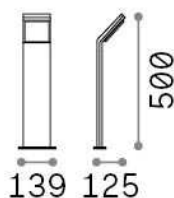

Información general

Exterior - Lámparas de suelo

Ean	8021696318691
Artículo	STYLE PT H050 BIANCO 3000K
Instalación	Lámparas de suelo
Garantía	5 years
Peso bruto	1.02 kg
Volumen	0.012167 m ³

Información técnica

Peso neto	1.02 kg
Clase de aislamiento	I
Índice de protección	IP54
Cumplimiento	CE
Temperatura de funcionamiento	-15° ~ +45 °C
Dimmer	NO, On-Off
Salida de potencia	100-240 V AC 50/60 Hz
Fuente de alimentación	In-built, included Replaceable (by qualified operators only), electronic

Información de la fuente

Fuente integrada	Integrated LED module
Fuente reemplazable	No
Poder	9 W
Emisiones	Direct
Consumo máximo	max 9,00 W
Características LED	LED SMD
CCT LED	3000 K
Duración LED (t. 25°C)	30000 h
CRI	> 80
Ángulo del haz de luz	120°
Flujo del haz de luz	1050 lm
Luz útil	920 lm