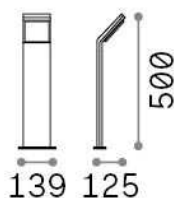

Información general

Exterior - Lámparas de suelo

Ean	8021696322575
Artículo	STYLE PT H050 COFFEE 3000K
Instalación	Lámparas de suelo
Garantía	5 years
Peso bruto	1.02 kg
Volumen	0.012167 m ³

Información técnica

Peso neto	1.02 kg
Clase de aislamiento	I
Índice de protección	IP54
Cumplimiento	CE
Temperatura de funcionamiento	-15° ~ +45 °C
Dimmer	NO, On-Off
Salida de potencia	100-240 V AC 50/60 Hz
Fuente de alimentación	In-built, included Replaceable (by qualified operators only), electronic

Información de la fuente

Fuente integrada	Integrated LED module
Fuente reemplazable	No
Poder	9 W
Emisiones	Direct
Consumo máximo	max 9,00 W
Características LED	LED SMD
CCT LED	3000 K
Duración LED (t. 25°C)	30000 h
CRI	> 80
Ángulo del haz de luz	120°
Flujo del haz de luz	1050 lm
Luz útil	780 lm