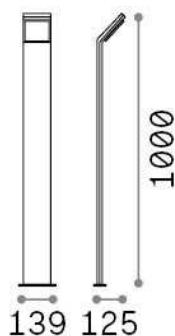

Información general

Exterior - Lámparas de suelo

Ean	8021696318707
Artículo	STYLE PT H100 BIANCO 3000K
Instalación	Lámparas de suelo
Garantía	5 years
Peso bruto	2.12 kg
Volumen	0.023861 m ³

Información técnica

Peso neto	1.68 kg
Clase de aislamiento	I
Índice de protección	IP54
Cumplimiento	CE
Temperatura de funcionamiento	-15° ~ +45 °C
Dimmer	NO, On-Off
Salida de potencia	100-240 V AC 50/60 Hz
Fuente de alimentación	In-built, included Replaceable (by qualified operators only), electronic

Información de la fuente

Fuente integrada	Integrated LED module
Fuente reemplazable	No
Poder	9 W
Emisiones	Direct
Consumo máximo	max 9,00 W
Características LED	LED SMD
CCT LED	3000 K
Duración LED (t. 25°C)	30000 h
CRI	> 80
Ángulo del haz de luz	120°
Flujo del haz de luz	1050 lm
Luz útil	920 lm