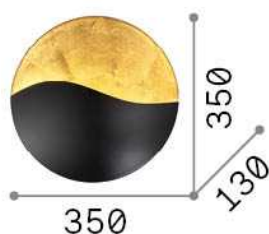

Información general

Interior - Lámpara de pared

Ean	8021696133300
Artículo	SUNRISE AP4
Instalación	Lámpara de pared
Garantía	5 years
Peso bruto	2.22 kg
Volumen	0.036167 m ³

Información técnica

Peso neto	1.29 kg
Clase de aislamiento	I
Índice de protección	IP20
Cumplimiento	CE
Temperatura de funcionamiento	0° ~ +40 °C
Dimmer	Determined by the light bulb
Salida de potencia	220-240 V AC
Fuente de alimentación	Not required