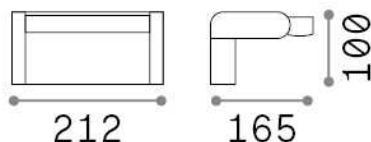

### Exterior - Lámpara de pared

<b>Ean</b>	8021696287690
<b>Artículo</b>	SWIPE AP BIANCO
<b>Instalación</b>	Lámpara de pared
<b>Garantía</b>	5 years
<b>Peso bruto</b>	1.32 kg
<b>Volumen</b>	0.005463 m <sup>3</sup>

## Información de la fuente

<b>Fuente integrada</b>	Integrated LED module
<b>Fuente reemplazable</b>	No
<b>Poder</b>	LED 20,5 W
<b>Emisiones</b>	Direct
<b>Consumo máximo</b>	max 20,50 W
<b>Características LED</b>	LED SMD
<b>CCT LED</b>	3000 K
<b>Duración LED (t. 25°C)</b>	50000 h
<b>CRI</b>	> 80
<b>Ángulo del haz de luz</b>	105°
<b>Flujo del haz de luz</b>	2000 lm
<b>Luz útil</b>	1390 lm
<b>Riesgo fotobiológico</b>	1
<b>Bombilla incluida</b>	1 - E14 OLIVA 4W 3000K CRI80 SATIN