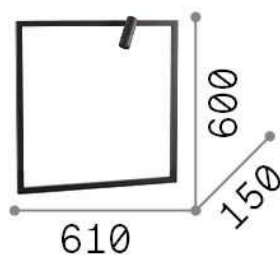

Información general

Interior - Lámpara de pared

Ean	8021696271897
Artículo	SYNTESI AP SQUARE NERO
Instalación	Lámpara de pared
Garantía	5 years
Peso bruto	1.59 kg
Volumen	0.069615 m ³

Información técnica

Información de la fuente

Fuente integrada	Integrated LED module
Fuente reemplazable	Replaceable (by qualified operators only)
Poder	LED 5 W
Emisiones	Direct
Consumo máximo	max 5,00 W
Características LED	LED COB CREE
CCT LED	3000 K
Duración LED (t. 25°C)	30000 h
CRI	> 90
Ángulo del haz de luz	18°
Flujo del haz de luz	500 lm
Luz útil	250 lm
Riesgo fotobiológico	2
Bombilla incluida	1 - E14 OLIVA 4W 3000K CRI80 SATIN