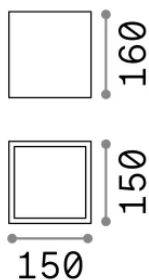

Información de la fuente

Fuente integrada	Light bulb (not included)
Fuente reemplazable	No
Poder	GU10 max 1 x 20 W
Emisiones	Direct
Consumo máximo	-
Recomendar bombilla	253398 GU10 10W 780Lm 4000K CR180